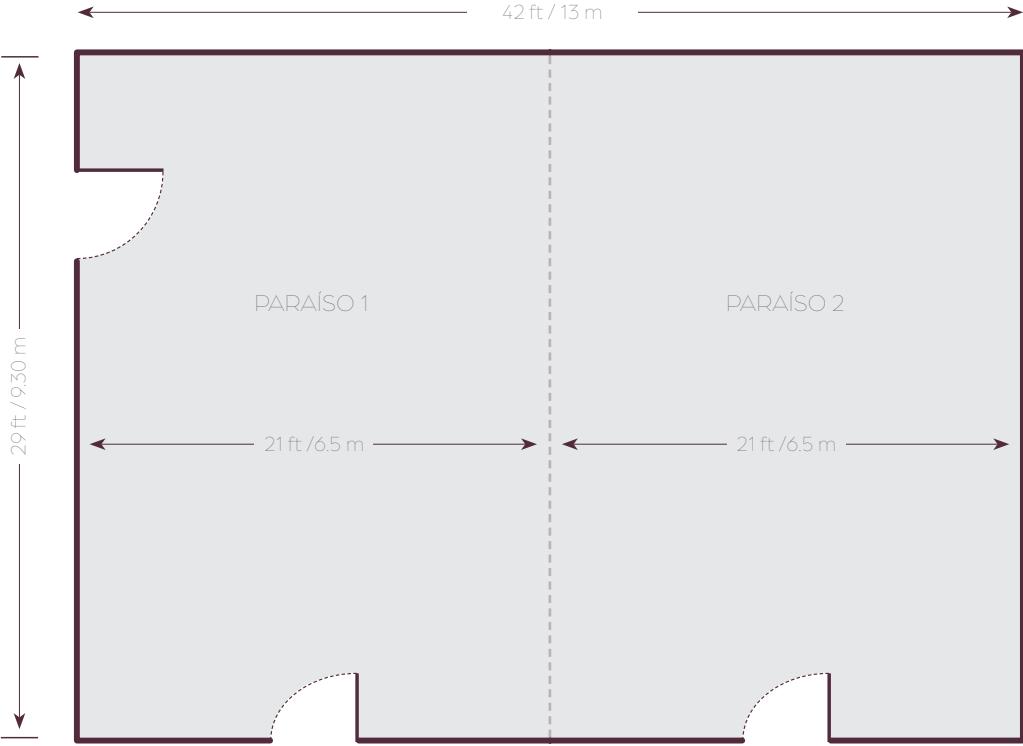

PARAISO  
 Dimensions: 1218 ft<sup>2</sup> / 120.9 m<sup>2</sup>  
 Height : 9.8 ft / 3 m

PARAISO MEETING ROOM LAYOUT

Room Name	Dimensions				Ceiling Height		Capacities					
	ft <sup>2</sup>	ft	m <sup>2</sup>	m	ft	m	Theater	Classroom	Banquet	U-Shape	Reception	Hollow Square
Paraiso	1218	42 x 29	120.9	13 x 9.30	9.8	3	160	72	90	32	100	40
Paraiso 1	609	21 x 29	60.45	6.5 x 9.30	9.8	3	60	32	50	20	50	24
Paraiso 2	609	21 x 29	60.45	6.5 x 9.30	9.8	3	60	32	50	20	50	24