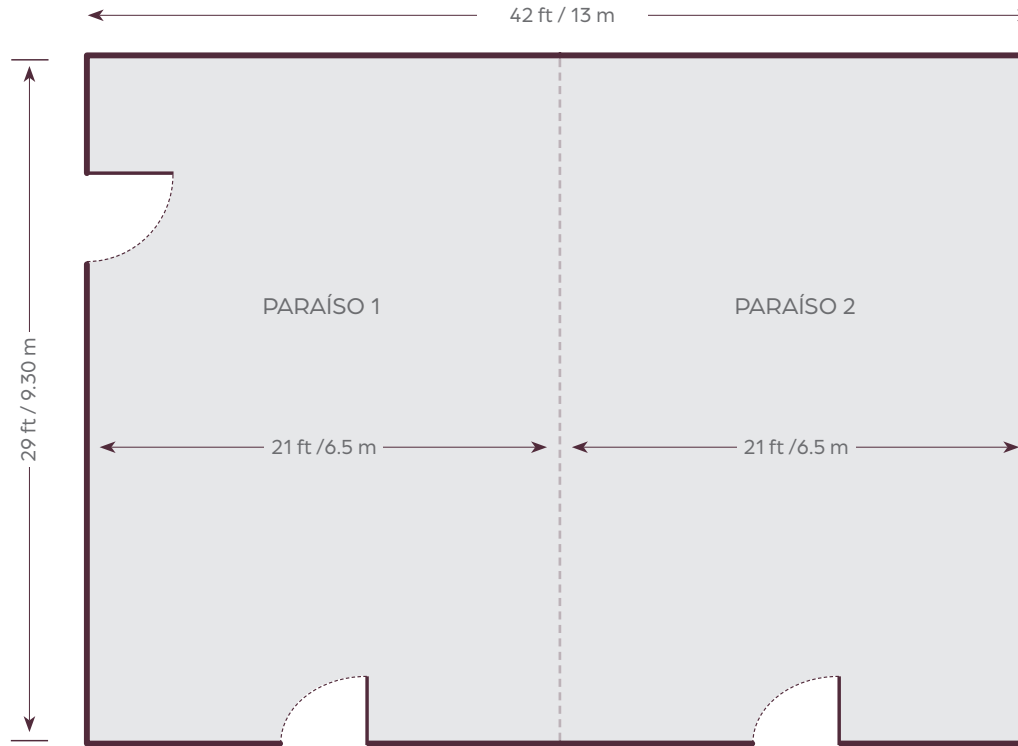

PARAISO DE LA BONITA
RIVIERA MAYA
A LUXURY COLLECTION ADULT ALL-INCLUSIVE RESORT

MEMBER OF
Royalton
RESERVE
COLLECTION

PARAISO

Dimensiones: 1218 ft² / 120.9 m²
Altura: 9.8 ft / 3 m

PARAISO MEETING ROOM LAYOUT

Nombre del Salón	Dimensiones				Altura del Techo		Capacidades					
	ft ²	ft	m ²	m	ft	m	Teatro	Escuela	Banquete	Forma de "U"	Recepción	Cuadrado Hueco
Paraiso	1218	42 x 29	120.9	13 x 9.30	9.8	3	160	72	90	32	100	40
Paraiso 1	609	21 x 29	60.45	6.5 x 9.30	9.8	3	60	32	50	20	50	24
Paraiso 2	609	21 x 29	60.45	6.5 x 9.30	9.8	3	60	32	50	20	50	24