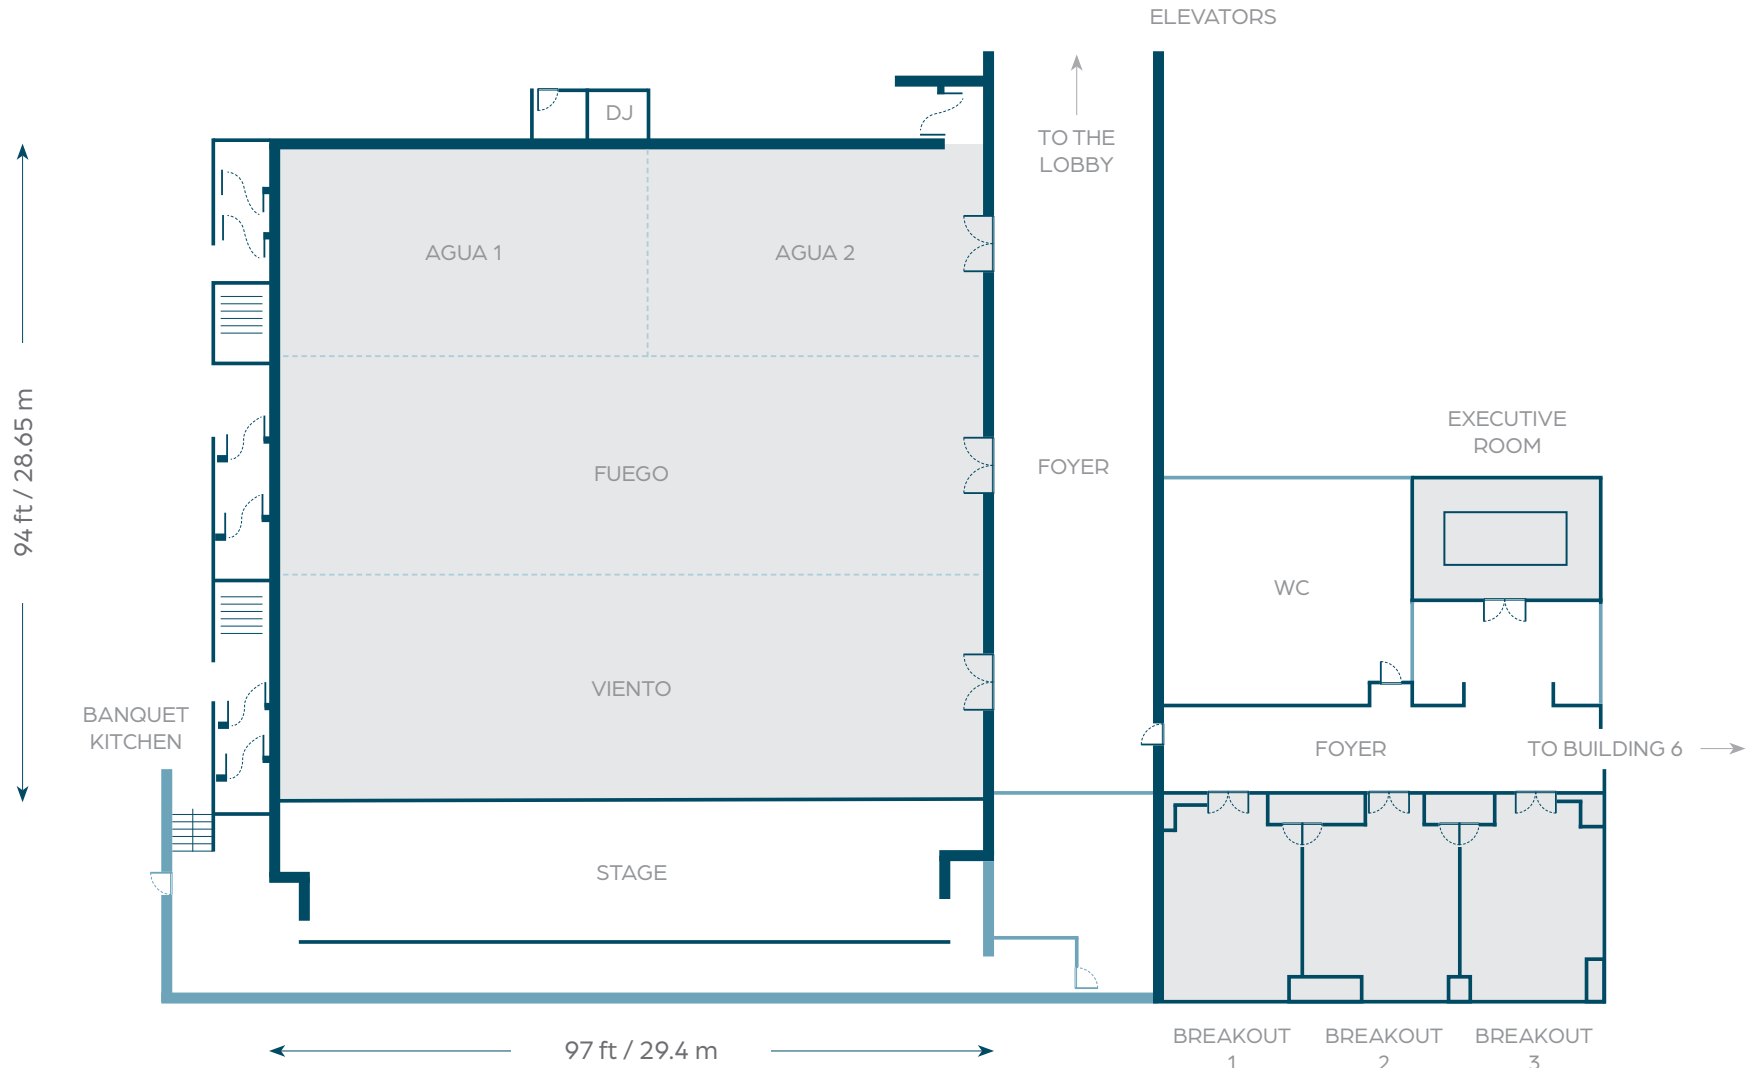

TIERRA

Dimensions

9,118 ft² / 842.3 m²

Height

43 ft / 4 m

Room Name	Dimensions				Ceiling Height		Capacities				
	ft²	ft	m²	m	ft	m	Theater	Classroom	Banquet	U Shape	Reception
Tierra	9,118	97 x 94	842.3	29.4 x 28.65	43	4	840	612	490	108	900
Agua	2,950	32 x 94	273.79	9.7 x 28.65	43	4	280	180	140	80	300
Viento	2,950	32 x 94	273.29	9.7 x 28.65	43	4	280	120	140	80	300
Fuego	2,951	33 x 94	273.29	10 x 28.65	43	4	280	120	140	80	300
Foyer	2,048.53	20 x 80	190.32	6.5 x 29.28	13.61	4.15	-	-	-	-	150
Breakout 1	542.57	26.9 x 20.17	50.43	8.20 x 6.15	13.12	2.2	40	24	-	16	-
Breakout 2	533.70	26.9 x 19.84	49.61	8.20 x 6.05	13.12	2.2	40	24	-	16	-
Breakout 3	547.15	26.9 x 20.34	50.84	8.20 x 6.20	13.12	2.2	40	24	-	16	-
Executive Room	439.78	26.24x16.76	40.85	8. x 5.11	13.12	2.2	12 executive chairs