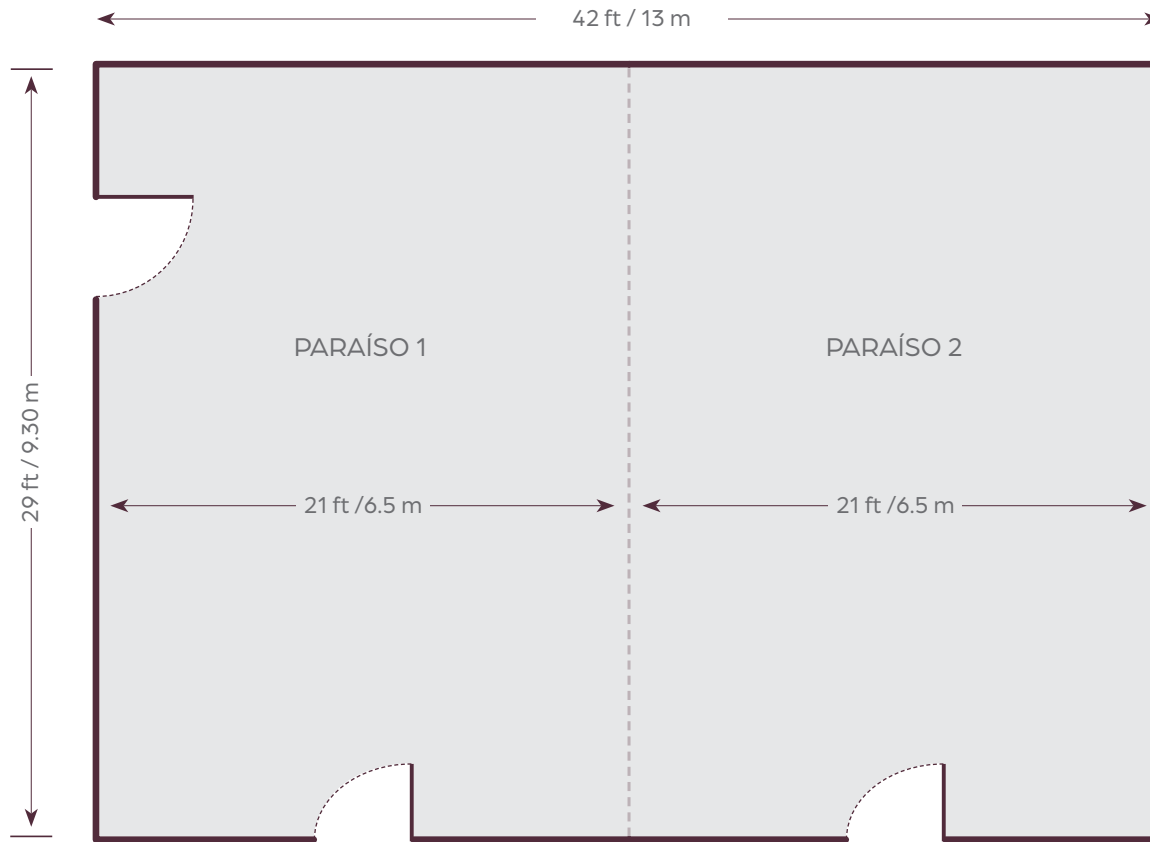

PARAISO ROOM

Dimensions: 1218 ft² / 120.9 m²
Height : 9.8 ft / 3 m

PARAISO MEETING ROOM LAYOUT

Room Name	Dimensions				Ceiling Height		Capacities					
	ft²	ft	m²	m	ft	m	Theater	Classroom	Banquet	U-Shape	Reception	Hollow Square
Paraiso	1218	42 x 29	120.9	13 x 9.30	9.8	3	160	72	90	32	100	40
Paraiso 1	609	21 x 29	60.45	6.5 x 9.30	9.8	3	60	32	50	20	50	24
Paraiso 2	609	21 x 29	60.45	6.5 x 9.30	9.8	3	60	32	50	20	50	24